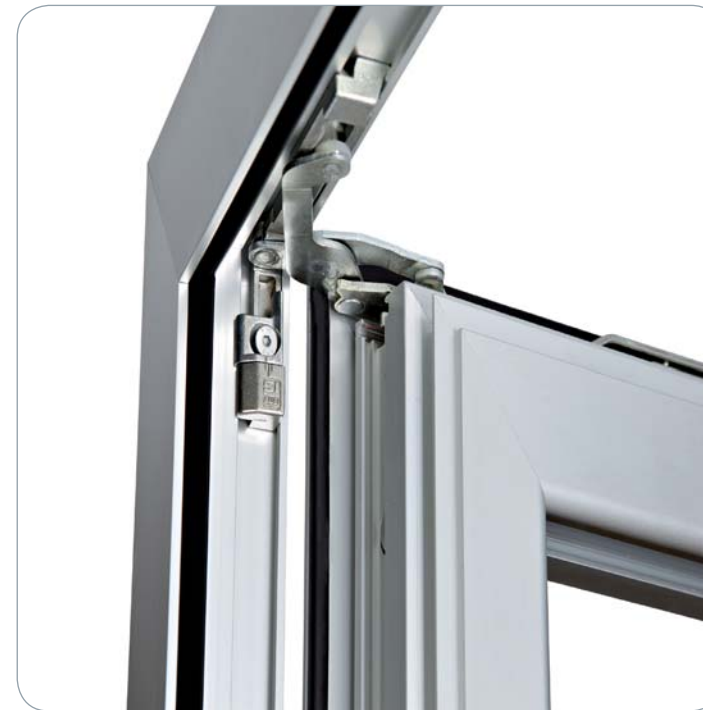

# RIBANTA INCANTO

CON BISAGRAS OCULTAS.

PARA PERFILES  
CON CÁMARA UNIFICADA  
Y NC INTERNATIONAL.

- Abertura máx 110°.
- Altura de la hoja respecto al marco regulable.

- Soporte máx 130 kg con kit de refuerzo adicional.

- Introducción frontal del kit estándar, 6 y 8 puntos de cierre.
- Posibilidad de elegir el fulcro horizontal o vertical.

- Microventilación homologada y a disposición.