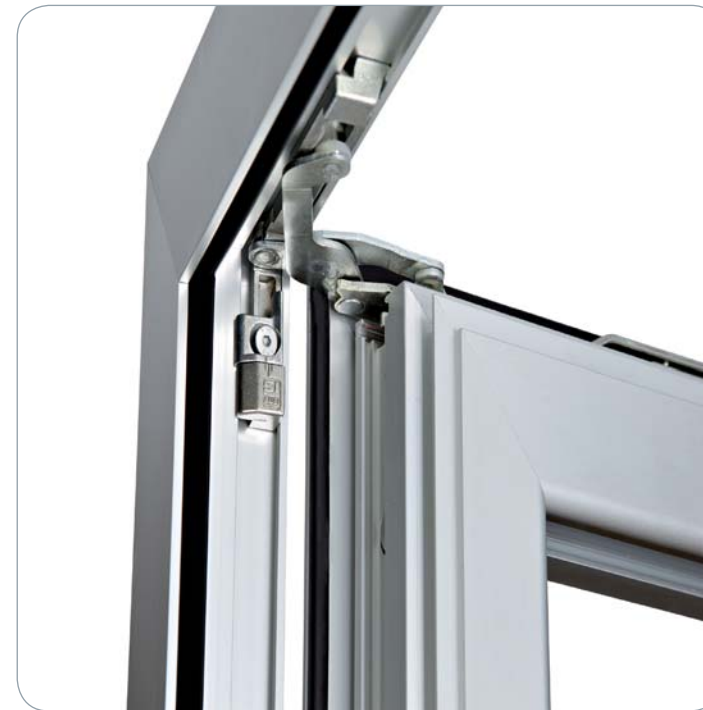

RIBANTA INCANTO

CON BISAGRAS OCULTAS.

PARA PERFILES
CON CÁMARA UNIFICADA
Y NC INTERNATIONAL.

- Abertura máx 110°.
- Altura de la hoja respecto al marco regulable.

- Soporte máx 130 kg con kit de refuerzo adicional.

- Introducción frontal del kit estándar, 6 y 8 puntos de cierre.
- Posibilidad de elegir el fulcro horizontal o vertical.

- Microventilación omologada y a disposición.